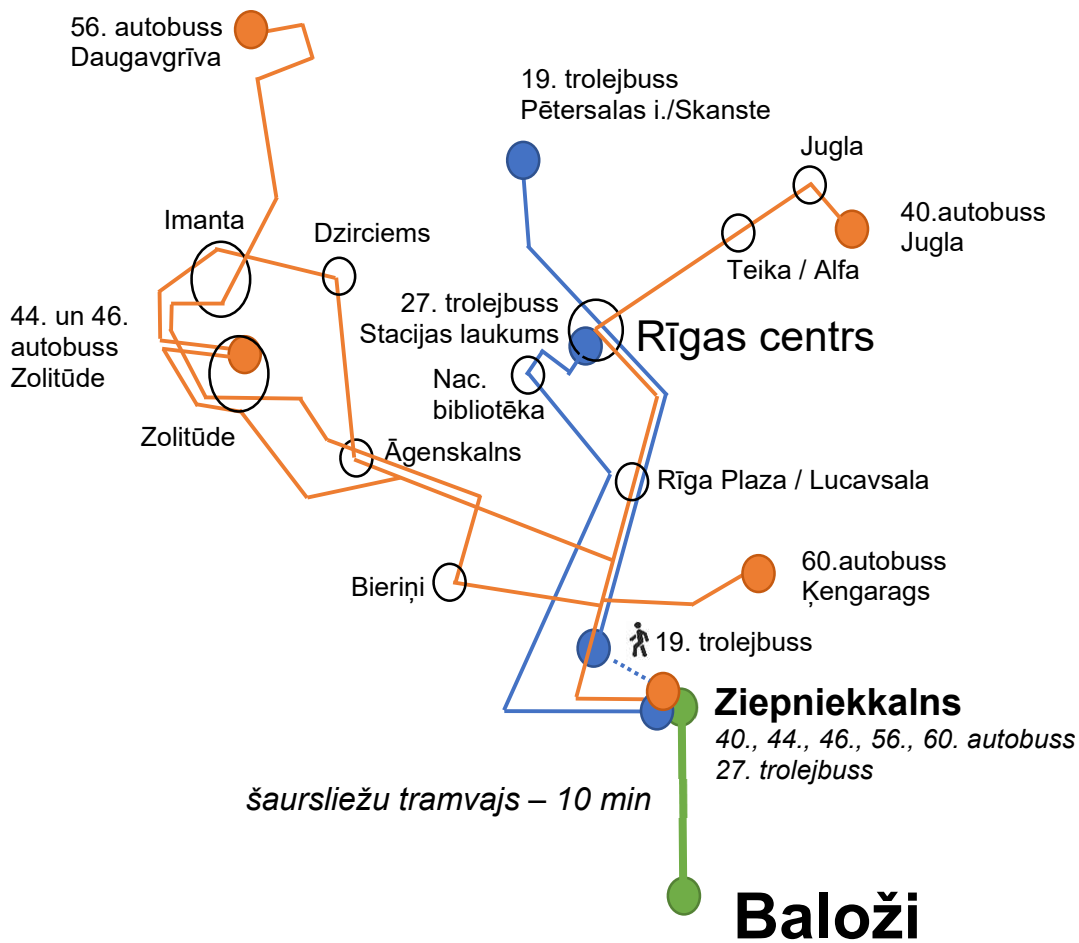

Piedāvātās Baložu – Ziepniekkalna šaursliežu tramvaja trases kopskats

Sabiedriskā transporta iespējas, kādas dotu Baložu-Ziepiņkalna tramvajs (shematiski)

Foto no līdzīgām šaursliežu tramvaju sistēmām Eiropā